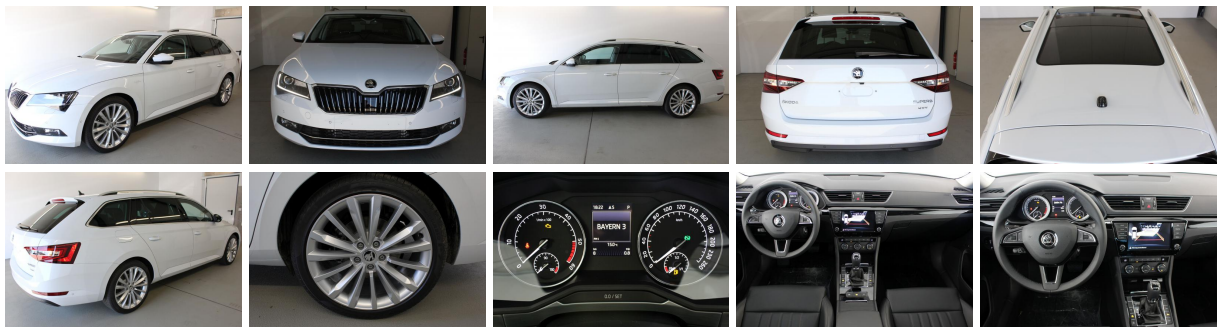

Burr GmbH, Im Saun 20, 89542 Herbrechtingen

Herbrechtingen, den 25.11.2017

Fahrzeugexposé

Fahrzeugnummer: 7453

Nettopreis

Skoda Superb Combi L&K 2.0 TDI DSG SCR 4x4 140kW / 190PS

38.571,43 €

2.0 TDI DSG SCR 4x4 140kW / 190PS

Motordaten: 140 kW (190 PS), 4 Zylinder, Doppelkupplungsgetriebe (DSG), 4x4,
1.968 ccm, Kraftstoffverbrauch innerorts: 6,3 außerorts: 4,7 kombiniert: 5,3 l/100km
Diesel, CO₂-Emission kombiniert: 139 g/km, Euro 6, Partikelfilter, Effizienzklasse: B

Felgengröße: 19 Zoll, Antriebsart: 4x4, 5-türig, Abgedunkelte Scheiben im Fond, Anhängerkupplung, Antiblockiersystem (ABS), Antischlupfregelung (ASR), Außenspiegel: Außenspiegel anklappbar, Außenspiegel: Außenspiegel beheizbar, Außenspiegel: Außenspiegel elektrisch, Außentemperaturanzeige, Fahrerassistenzsysteme: Automatischer Abstandstempomat (ACC, Adaptive Geschwindigkeitsregelung), Sitze: Belüftete Sitze vorne, Fahrerassistenzsysteme:

Anzahl Sitzplätze: 5, Kilometerstand: 20, Leergewicht: 1680 kg

Außenfarbe: [2Y2Y] Moon Weiß Metallic	0,00 €
Innenausstattung: [LA] Sitzbezug Leder Satinschwarz - Grau	0,00 €
	Summe netto: 38.571,43 €
	19% MwSt.: 7.328,57 €
	Gesamtpreis: 45.900,00 €