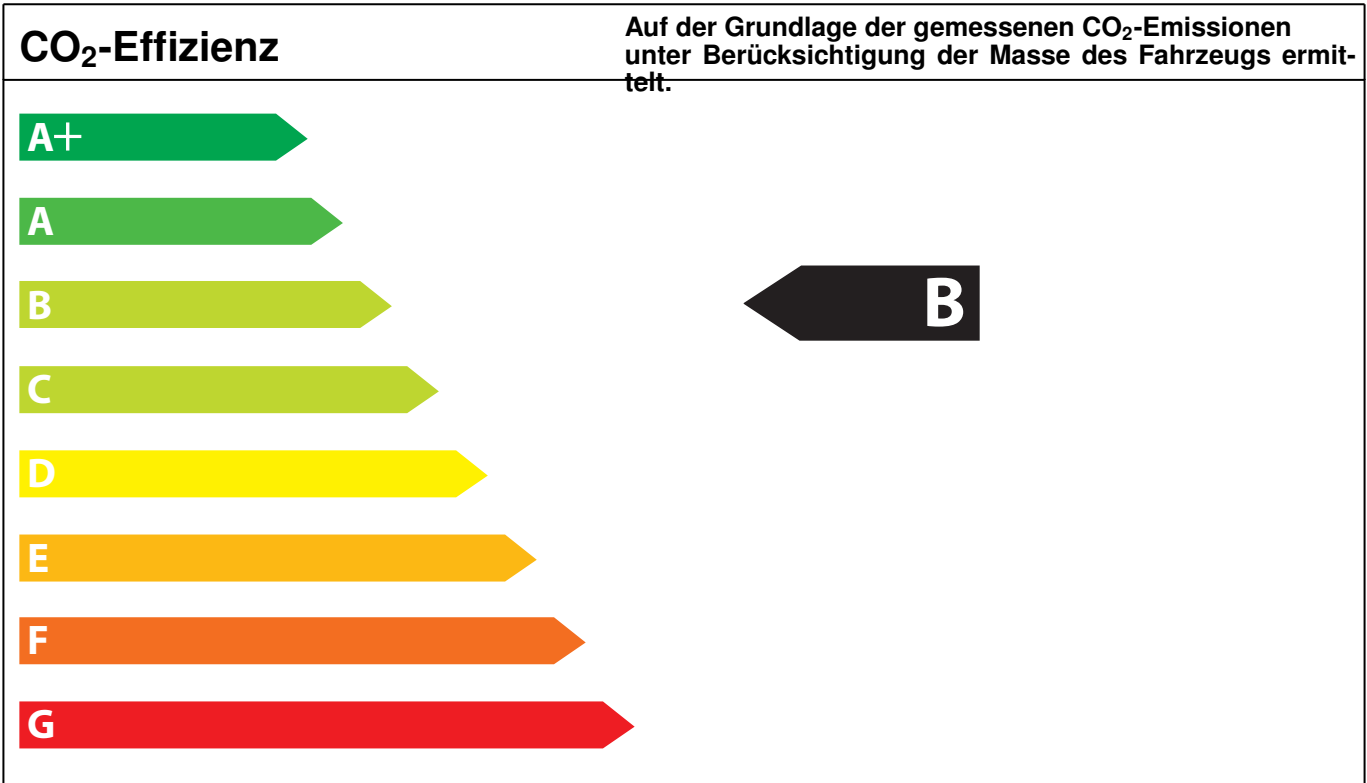

Kraftstoffverbrauch	kombiniert:	5,3 l	/100 km
	innerorts:	6,3 l	/100 km
	außerorts:	4,7 l	/100 km
CO₂-Emissionen	kombiniert:	139	g/km
Stromverbrauch	kombiniert:	—	kWh/100 km

Die angegebenen Werte wurden nach vorgeschriebenen Messverfahren (§ 2 Nrn. 5, 6, 6a PKW-EnVKV in der gegenwärtig geltenden Fassung) ermittelt. CO₂-Emissionen, die durch die Produktion und Bereitstellung des Kraftstoffes bzw. anderer Energieträger entstehen, werden bei der Ermittlung der CO₂-Emissionen gemäß der Richtlinie 1999/94/EG nicht berücksichtigt. Die Angaben beziehen sich nicht auf ein einzelnes Fahrzeug und sind nicht Bestandteil des Angebotes, sondern dienen allein Vergleichszwecken zwischen den verschiedenen Fahrzeugtypen.

Hinweise nach Richtlinie 1999/94/EG:

Der Kraftstoffverbrauch und die CO₂-Emissionen eines Fahrzeugs hängen nicht nur von der effizienten Ausnutzung des Kraftstoffs durch das Fahrzeug ab, sondern werden auch vom Fahrverhalten und anderen nichttechnischen Faktoren beeinflusst. CO₂ ist das für die Erderwärmung hauptsächlich verantwortliche Treibhausgas. Ein Leitfaden für den Kraftstoffverbrauch und die CO₂-Emissionen aller in Deutschland angebotenen Personenkraftfahrzeugmodelle ist unentgeltlich an jedem Verkaufsort in Deutschland erhältlich, an dem neue Personenkraftfahrzeugmodelle ausgestellt oder angeboten werden.

Jahressteuer für dieses Fahrzeug	Euro 275,00
Energieträgerkosten bei einer Laufzeit von 20.000 km:	
Kraftstoffkosten (Diesel) bei einem Kraftstoffpreis von 1,10 Euro/Abrechnungseinheit	Euro 1.166,00
Stromkosten bei einem Strompreis von — Euro/Abrechnungseinheit	Euro —
Erstellt von Burr GmbH, Fahrzeugnummer: 7453	Erstellt am 25.11.2017